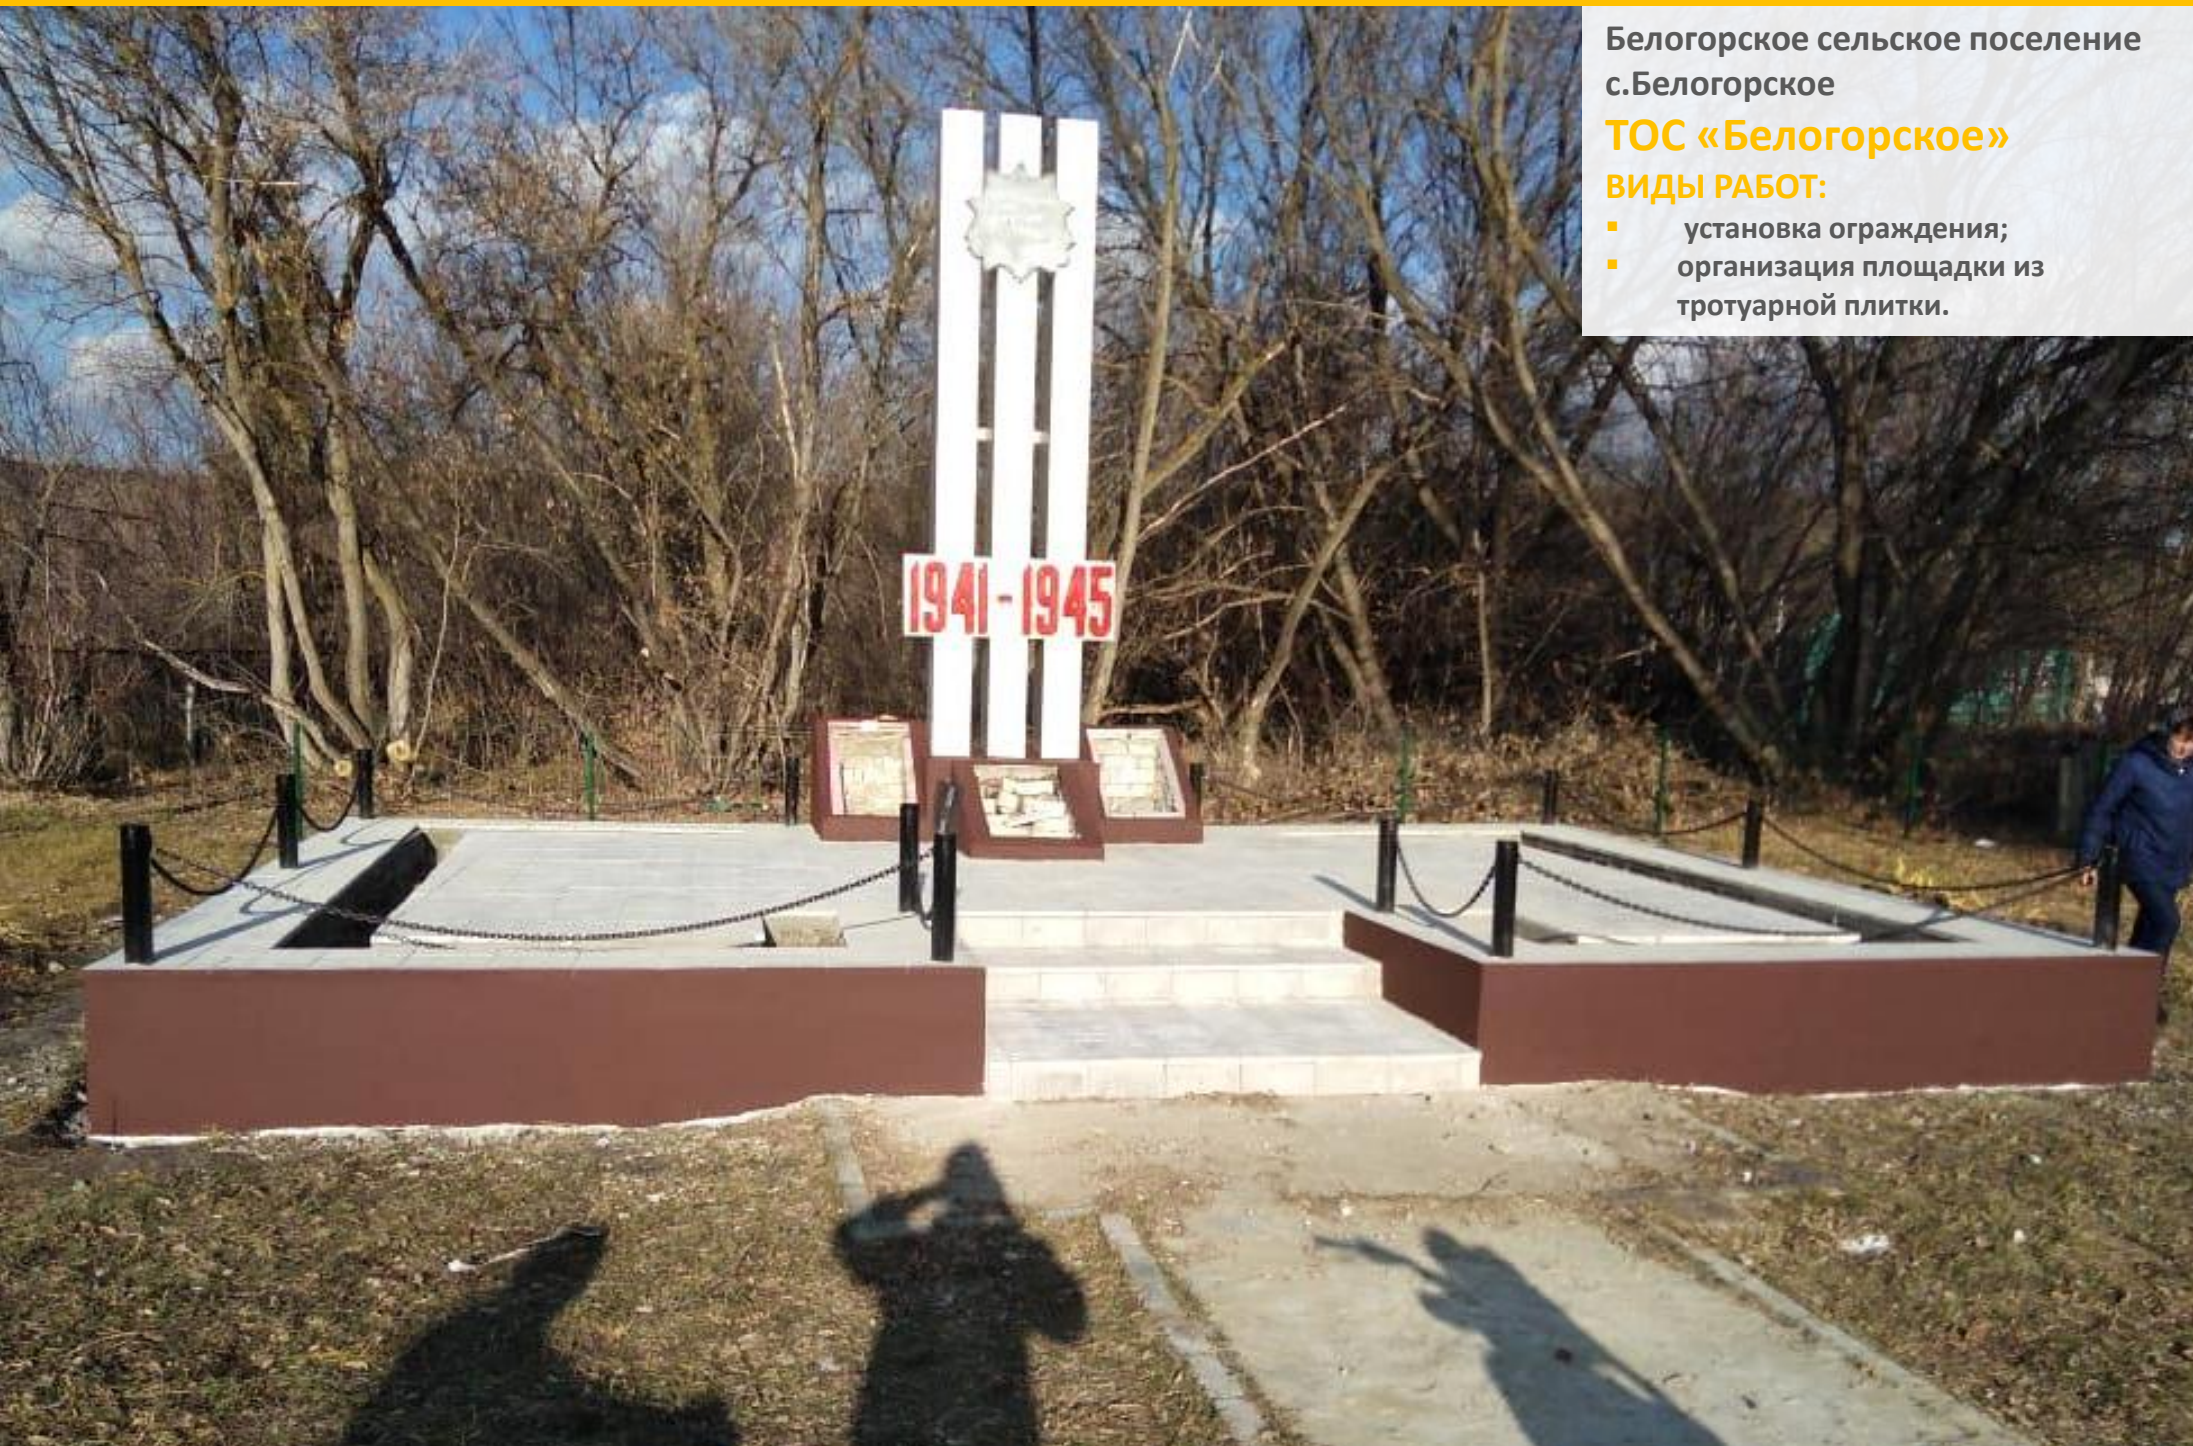

ТЕРЕНЬГУЛЬСКИЙ РАЙОН

Белогорское сельское поселение
с.Белогорское

ТОС «Белогорское»

ВИДЫ РАБОТ:

- установка ограждения;
- организация площадки из тротуарной плитки.